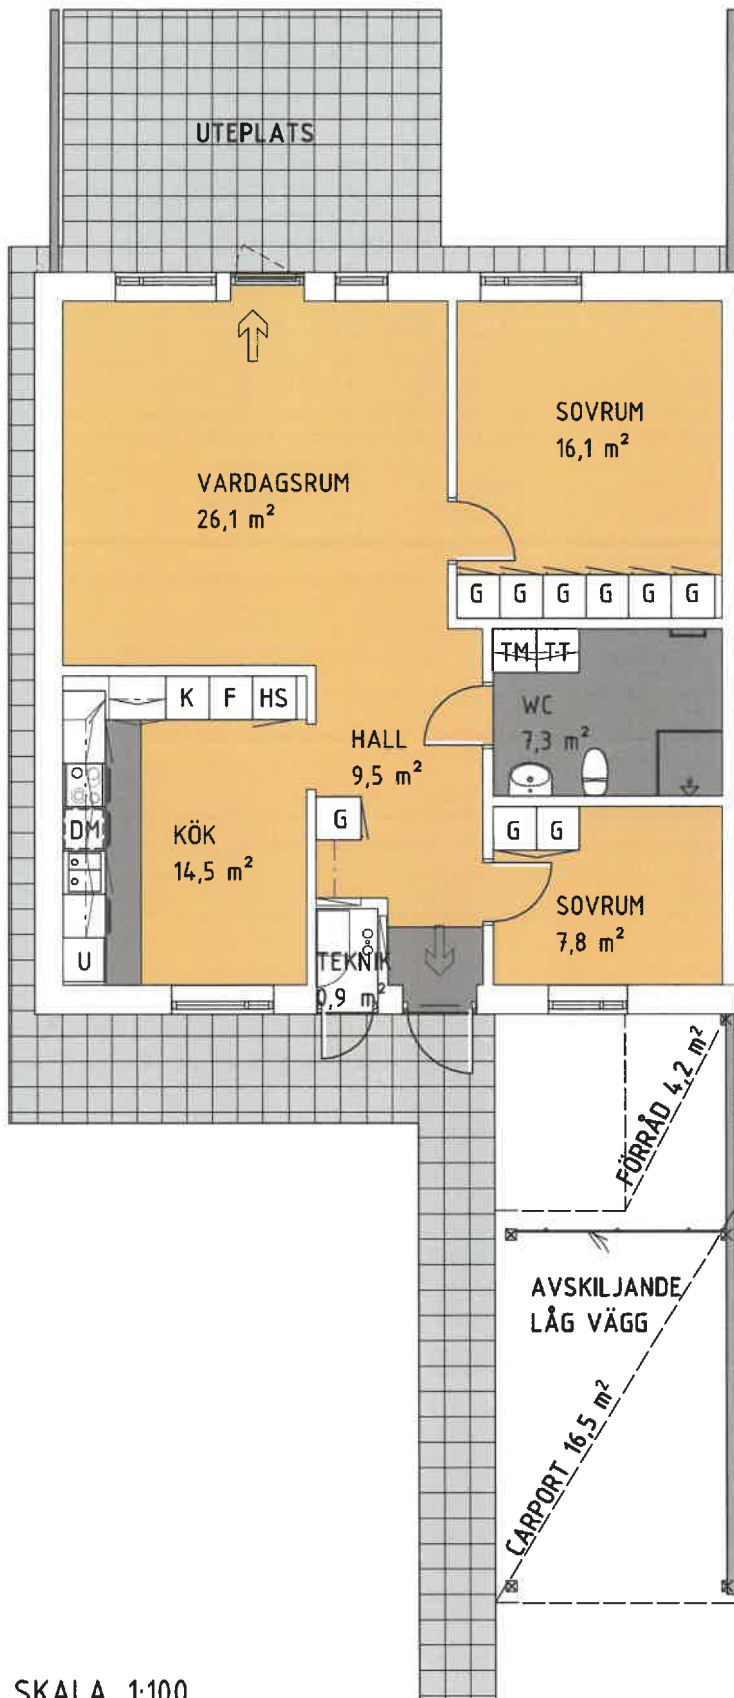

- G Garderob
- TM Tvättmaskin
- TT Torktumlare
- K Kyl
- F Frys
- DM Diskmaskin
- U Högskåp Ugn
- HS Högskåp
- ⊙ Inbyggnadshäll
- ◻ Diskho

Tomt 661

SKALA 1:100

METER

Sofiagatan 3A 4 rum och kök, 104 m², Lägenhet 661

Tomt 669

- G Garderob
- TM Tvättmaskin
- TT Torktumlare
- K Kyl
- F Frys
- DM Diskmaskin
- U Högskåp Ugn
- HS Högskåp
- ⊙ ⊙ ⊙ Inbyggnadshäll
- ⊙ ⊙ Diskho

SKALA 1:100

METER

Sofiagatan 13A, 3 rum och kök, 88 m², Lägenhet 669