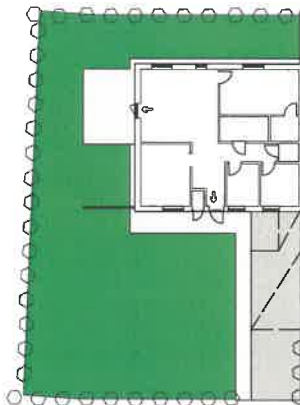

- G Garderob
- TM Tvättmaskin
- TT Torktumlare
- K Kyl
- F Frys
- DM Diskmaskin
- U Högskåp Ugn
- HS Högskåp
- ⊙ Inbyggnadshäll
- ◻ Diskho

Tomt 661

SKALA 1:100

METER

Sofiagatan 3A 4 rum och kök, 104 m², Lägenhet 661

Tomt 669

- G Garderob
- TM Tvättmaskin
- TT Torktumlare
- K Kyl
- F Frys
- DM Diskmaskin
- U Högskåp Ugn
- HS Högskåp
- ⊙ ⊙ ⊙ Inbyggnadshäll
- ⊙ ⊙ Diskho

SKALA 1:100

METER

Sofiagatan 13A, 3 rum och kök, 88 m², Lägenhet 669