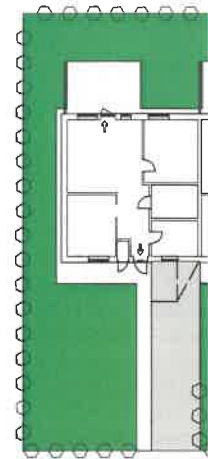

- G Garderob
- TM Tvättmaskin
- TT Torktumlare
- K Kyl
- F Frys
- DM Diskmaskin
- U Högskåp Ugn
- HS Högskåp
- ⊙ Inbyggnadshäll
- ◻ Diskho

Tomt 661

SKALA 1:100

METER

Sofiagatan 3A 4 rum och kök, 104 m², Lägenhet 661

Tomt 669

- G Garderob
- TM Tvättmaskin
- TT Torktumlare
- K Kyl
- F Frys
- DM Diskmaskin
- U Högskåp Ugn
- HS Högskåp
- ⊙ ⊙ ⊙ Inbyggnadshäll
- ⊙ ⊙ Diskho

SKALA 1:100

METER

Sofiagatan 13A, 3 rum och kök, 88 m², Lägenhet 669